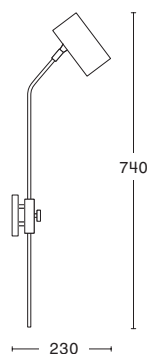

Minipoint

VÄGGLAMPA WALL LAMP

66

Nr No	Utförande Finish
VX227-20	Krom Chrome
Design	Studio Construction/Bergboms 1979
Eldata Electrical data	Klass III IP20 12V Class III IP20 12V
Utförande Description	Höj- och sänkbar stomme. Vrid- och vippbar skärm. Ljuskälla med 32° spridningsvinkel och mätterat frontglas Height adjustable. Light source with 32° beam and frosted glass faceplate
Anslutning Connection	2,5 m kabel med plug-in transformator 2.5 m cord with plug-in transformer
Ljuskälla Light source	1x20W 12V halogen B15d ingår 1x20W 12V halogen B15d included

BORDSLAMPA TABLE LAMP

66

Nr No	Utförande Finish
BX225-01	Vit White
BX225-15	Svart Black
BX225-20	Krom Chrome
Design	Studio Construction/Bergboms 1979
Eldata Electrical data	Klass III IP20 12V Class III IP20 12V
Utförande Description	Kromade leder. Ställbar stomme. Vrid- och vippbar skärm. Ljuskälla med 32° spridningsvinkel och mätterat frontglas Chrome joints. Fully adjustable. Light source with 32° beam and frosted glass faceplate
Anslutning Connection	2,5 m kabel med plug-in transformator 2.5 m cord with plug-in transformer
Ljuskälla Light source	1x20W 12V halogen B15d ingår 1x20W 12V halogen B15d included